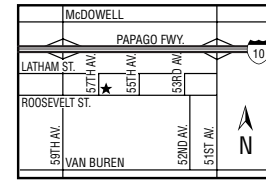

PHOENIX

1001 N. 57TH AVE., PHOENIX